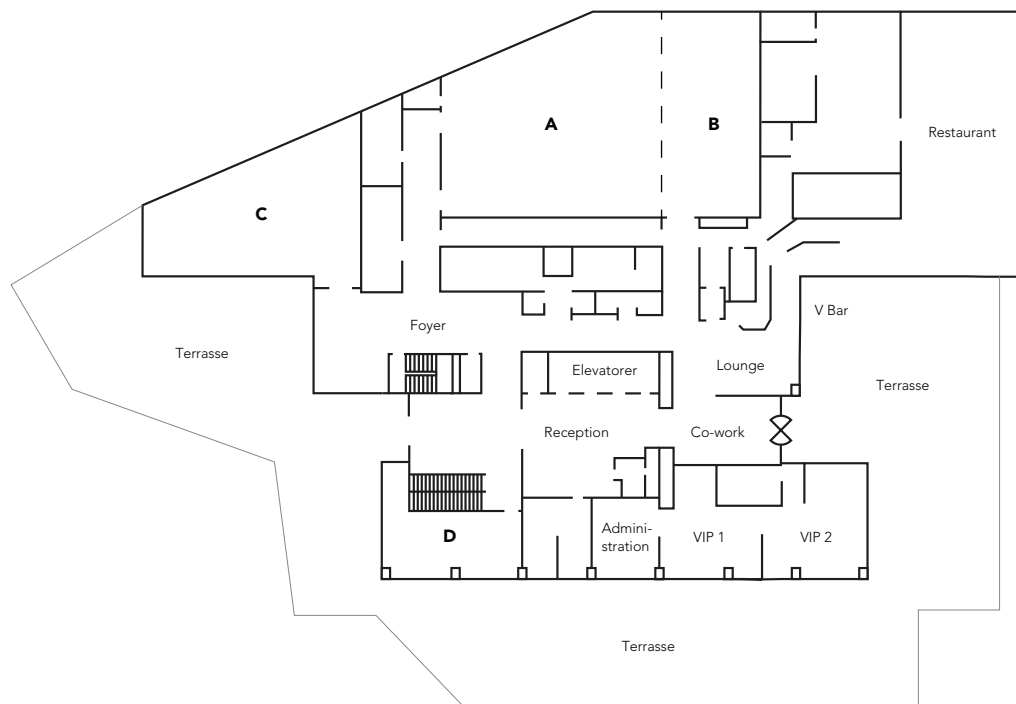

LOKALEOVERSIGT COMWELL AARHUS

1. SAL