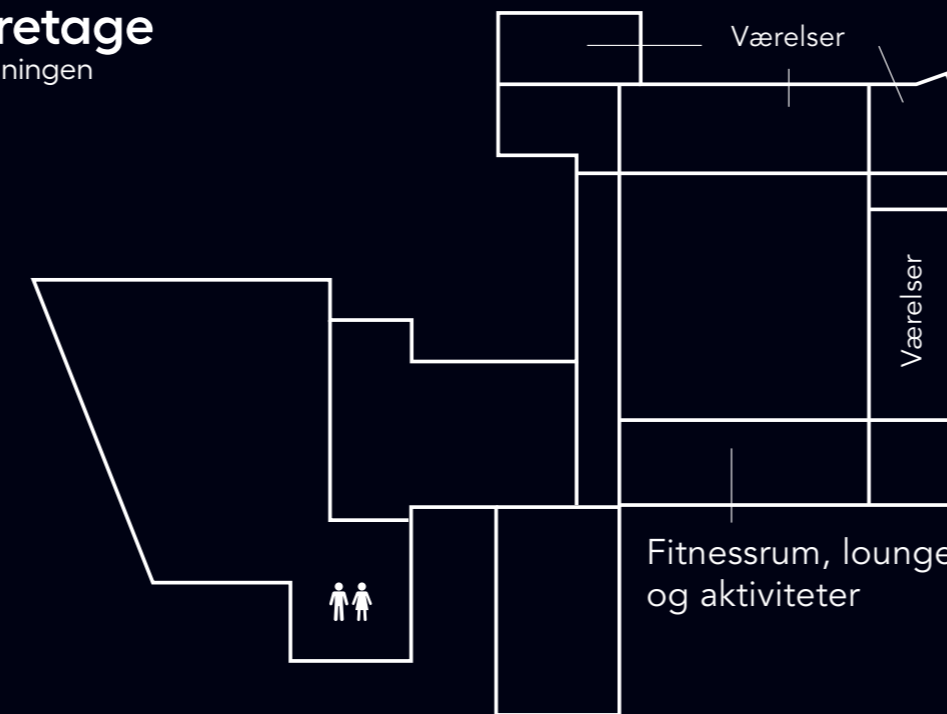

PALÆET							
P1 med mulighed for 2 grupperum	2,9	50	-	-	-	-	20
P2 med mulighed for 1 grupperum	2,9	50	-	-	-	-	20
P3	2,9	50	-	-	-	-	20
P4 med mulighed for 2 grupperum	2,9	44	-	-	-	-	18
P0 med mulighed for 2 grupperum	2,9	50	-	-	-	-	20

LOKALE A, C, D OG I

Stuen Hovedbygningen

FITNESS OG VÆRELSE

Underetage Hovedbygningen

LOKALE E, F, G, H OG J

1. sal Hovedbygningen

LOKALE B

Stueetage Bygning B