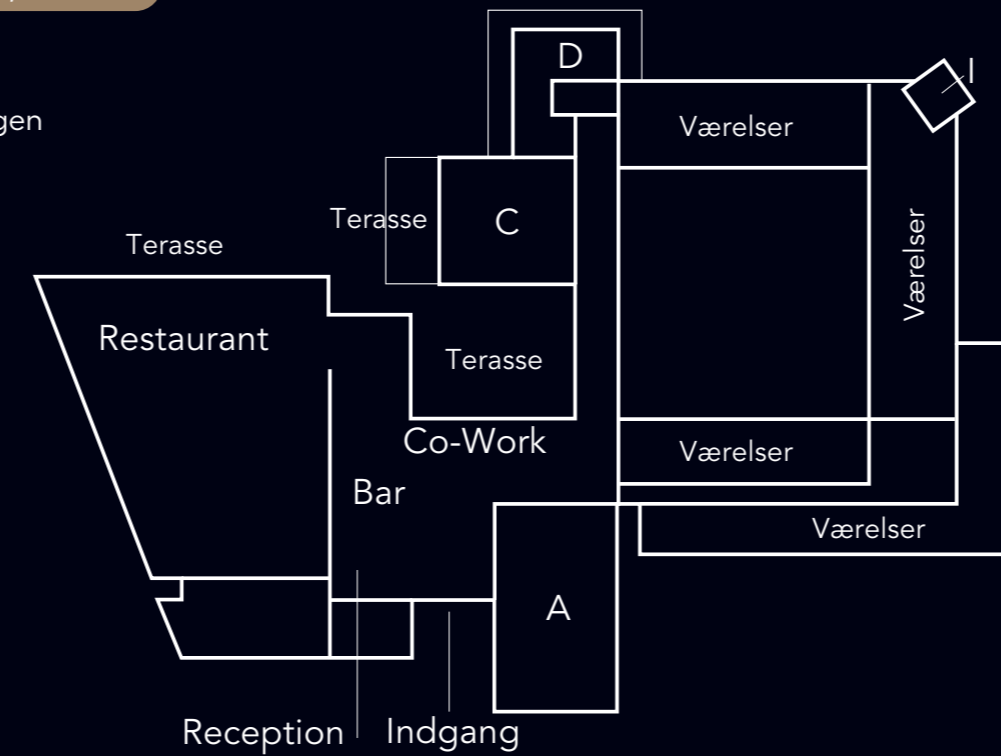

LOKALE A, C, D OG I

Stuen Hovedbygningen