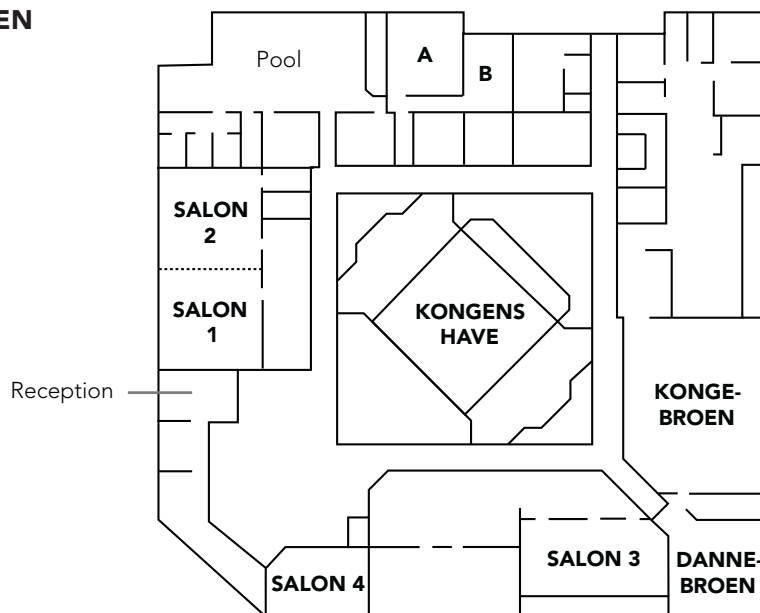

## COMWELL KONGEBROGAARDEN

LOKALER	LOFTS- HØJDE METER	m <sup>2</sup>	 BIOGRAF	 KONGRES	 SKOLEBORDE	 U-BORD	 MØDEBORD	 Ø-BORDE	 RUNDE BORDE Å 10 PERS.
<b>KONGENS HAVE</b>	2,8/3,1*	154	100	60	86	32	30	80	90
<b>SALON 1</b>	2,5	56	32	12	24	18	14	24	40
<b>SALON 2</b>	2,5	56	32	12	24	18	14	24	40
<b>SALON 1+2</b>	2,5	112	64	30	48	32	30	64	80
<b>SALON 3</b>	2,5	64	40	20	24	22	20	24	40
<b>SALON 4</b>	2,6	40	20	10	12	14	14	16	20
<b>SALON 5</b>	2,4	42	20	-	-	14	14	16	-
<b>A</b>	2,5	33	14	12	14	10	12	16	-
<b>B</b>	2,5	22	10	8	-	-	8	8	-
<b>C</b>	2,4	20	10	-	-	-	8	8	-
<b>D</b>	2,4	20	10	-	-	-	8	8	-

\*Forskel skyldes fordybning i midten af gulvet.

Pool og Huttub ✓

Fitness ✓

Vinkælder ✓

A la carte restaurant ✓

Antal værelser: 62

Antal mødelokaler: 10

## 1. SAL