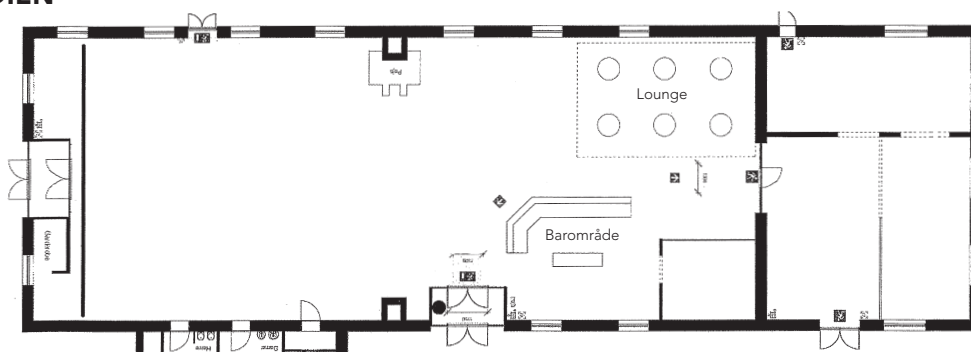

SMEDIEN

**CENTRAL
VÆRKSTEDET**

SMEDIEN
EN DEL AF CENTRALVÆRKSTEDET