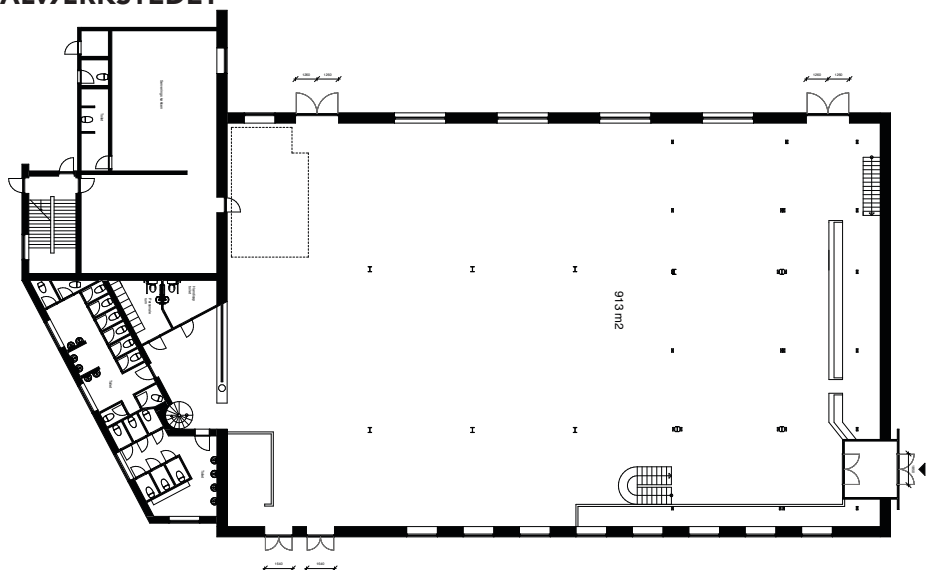

LOKALEOVERSIGT CENTRALVÆRKSTEDET OG SMEDIEN

LOKALER	LOFTS- HØJDE METER	m²	 SKOLEBORDE	 KONGRES		 BIOGRAF	 MØDEBORD	 RUNDE BORDE	
				MØDE	MIDDAG			MØDE	MIDDAG
CENTRAL- VÆRKSTEDET	5,9	913	150	550	550	800	80	266 ¹	352 ¹
SMEDIEN	5,9	445	50	168	194	200	40	70 ²	120 ²
BALKON	3,0	105	30	50	50	80	30	-	45
1ST, BACKSTAGE	5,9	50	-	20	20	-	-	-	-

¹ Møde: 38 borde (max) / 21 borde med gardin (147) v. 7 personer /bord
Middag: 44 borde (max) / 21 borde med gardin (168) v. 8 personer/bord

² Møde: 10 borde (max) c. 7 personer/bord
Middag: 15 borde (max) v. 8 personer/bord

CENTRALVÆRKSTEDET